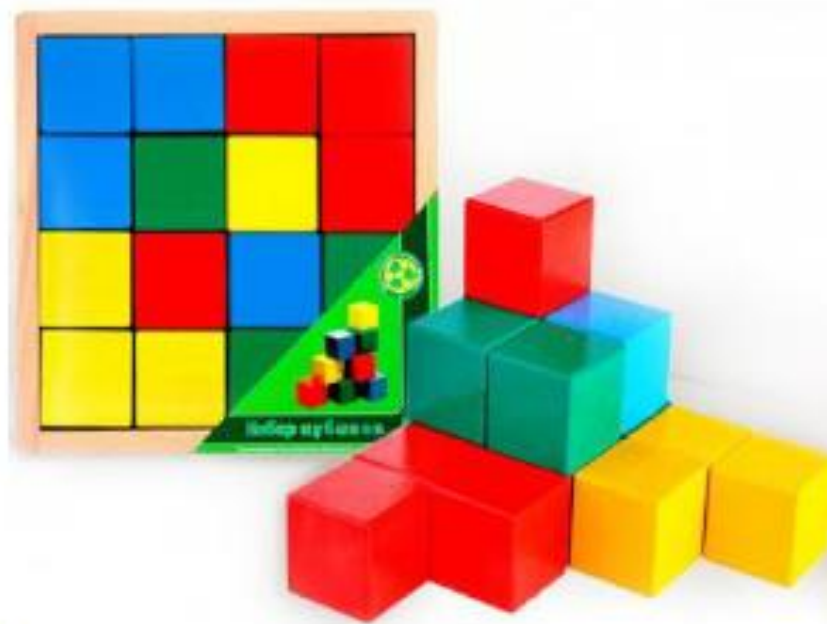

Кубики деревянные от «Престиж-игрушка»